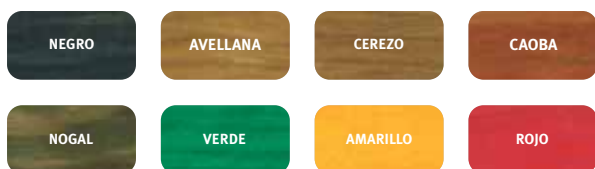

colores a la carta

Sistema tintométrico.

Solución para obtener colores para toda la gama de productos y para todas las aplicaciones: madera, metal, interiores, exteriores...

“ Más de **10.000 colores** disponibles al momento ”

Siguiendo estas proporciones, el equilibrio está asegurado.

El consejo

del profesional

Recomendamos proteger la madera nueva/limpia, previamente a la aplicación del Xyladecor® Protector Max Satinado, contra hongos y carcomas con el XYLAMON T-ESPECIAL CARCOMAS.

Protección hasta 10 años contra la acción de la intemperie y del sol.

tintes para madera

Tintes para teñir todo tipo de maderas:

Más colores en el almacén.

Esmaltes antioxidantes

El metal se oxida y se deteriora y aún más rápidamente cuando está ubicado en el exterior. Para frenar el proceso de corrosión y proteger el metal, hay que aislar la superficie de la humedad y del oxígeno presentes en el ambiente.

protección de la madera

Prolongue la vida de la madera con protección y color.

serie siroco

Efecto de arena y aspecto monocolor. Duradero y lavable.

serie génesis

Efecto paredes envejecidas. Para superficies lisas o rústicas.