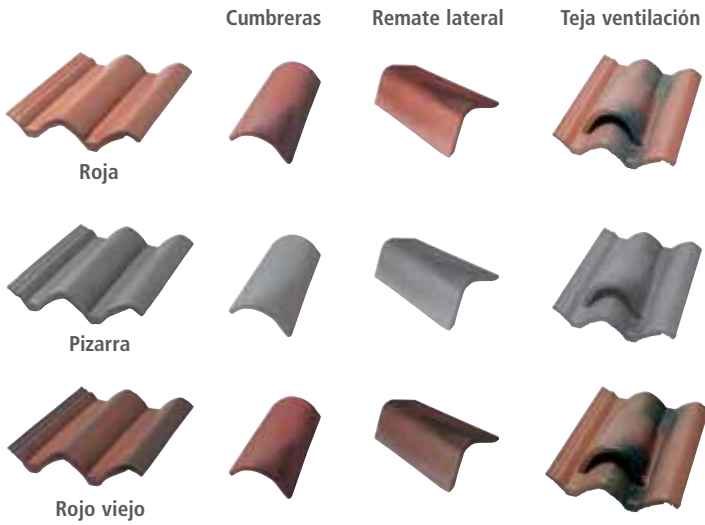

Aspiradores de hormigón para conducto de 20 x 20 cm.

* También disponible para conducto de 30 x 30 cm.

Tapa
36 x 36 x 6 cm.
Ref. 52248

Anillo
33 x 33 x 9,5 cm.
Ref. 52249

Base
40 x 40 x 9,5 cm.
Ref. 52251

tejas

tejas hormigón

tejas cerámica

Consulte gama de tejas disponibles en su almacén.

balaustradas

Teja hormigón pizarra

Teja cerámica mixta

tejas pizarra